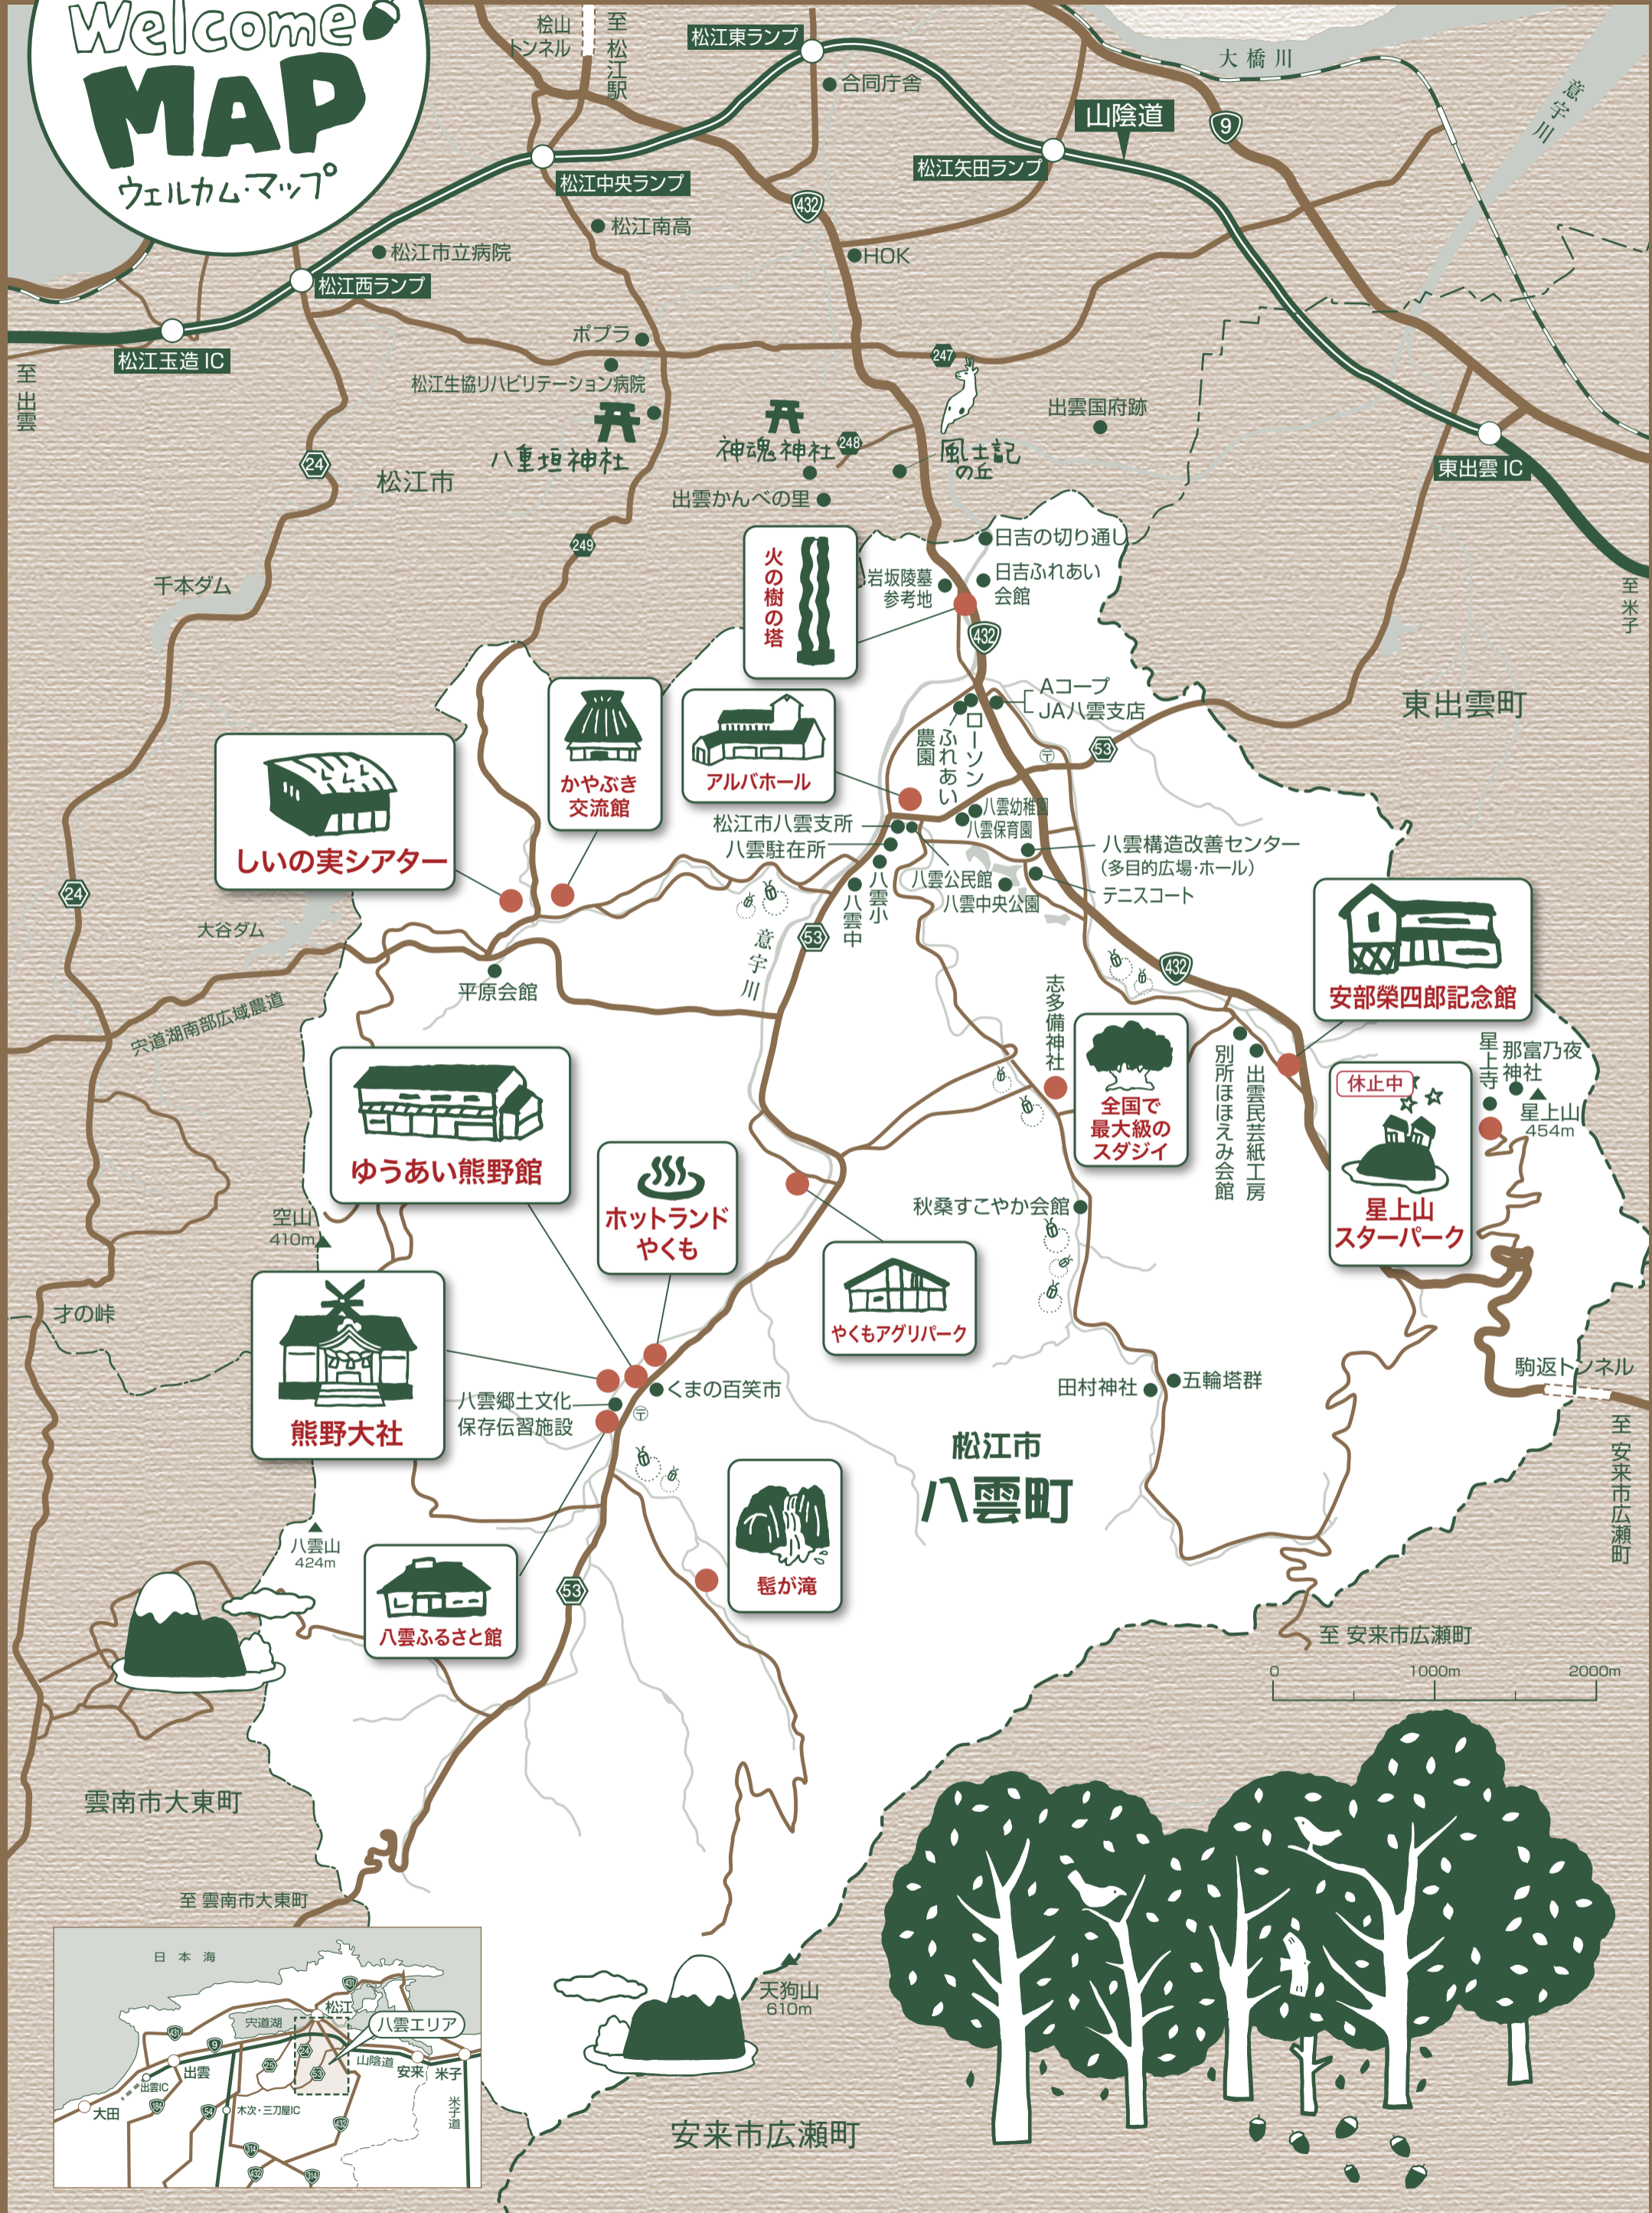

八雲 Welcome MAP

ウェルカムマップ

ようこそ八雲へ

しいの実シアター

かやぶき交流館

アルバホール

ゆうあい熊野館

ホットランド やくも

やくもアグリパーク

熊野大社

八雲ふるさと館

髭が滝

火の樹の塔

安部榮四郎記念館

休止中
星上山 スターパーク

全国で最大級のスタジオ